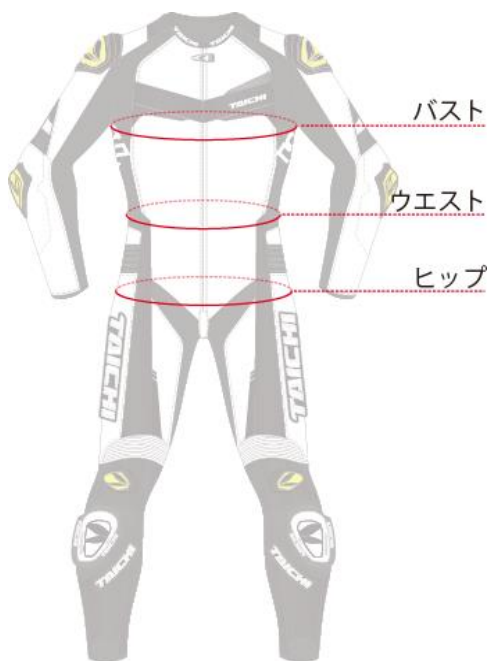

# TAICHI RACING SUIT SIZE CHART

	S	M	L	XL	XXL	XXXL
身長(cm)	160~165	165~170	170~175	175~180	180~185	185~190
体重(kg)	~55	~60	~65	~70	~85	~90
バスト	88.0	91.0	94.0	97.0	107.0	
ウエスト	73.0	76.0	79.0	82.0	98.0	
ヒップ	86.0	89.0	92.0	95.0	104.0	

●ブーツサイズ換算表

SIZE	37	41	42	43	44	45
cm	22.5	25.5	26.5	27.5	28	28.5

●グローブ

SIZE	S	M	L	XL
------	---	---	---	----

※ あくまでも目安となります。 予約前に事前に試着されることをお勧めします。